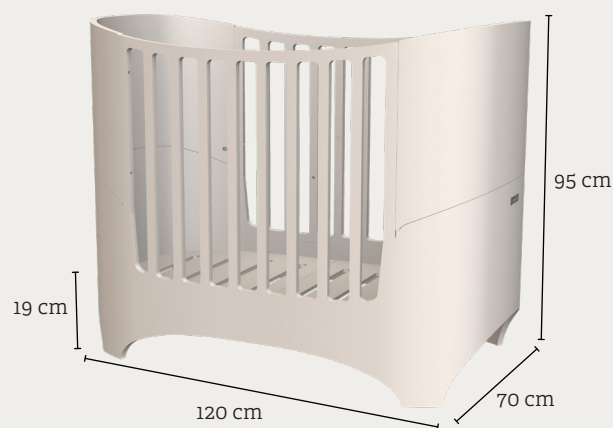

Pos. 2: 6-36 M

Pos. 4:

Box 1/2

Dimension/Maß/Mål:	H: 41,5 cm, W: 71,5 cm L: 99 cm
Weight/Gewicht/Vægt:	24 kg
EAN Whitewash:	5707770501205
EAN White/Weiss/Hvid:	5707770501212
EAN Walnut/Walnuss/Valnød:	5707770501229
EAN Grey/Grau/Grå:	5707770501236

Box 2/2

Dimension/Maß/Mål:	H: 9 cm, W: 71,5 cm L: 80 cm
Weight/Gewicht/Vægt:	14,5 kg
EAN Whitewash:	5707770501205
EAN White/Weiss/Hvid:	5707770501212
EAN Walnut/Walnuss/Valnød:	5707770501229
EAN Grey/Grau/Grå:	5707770501236